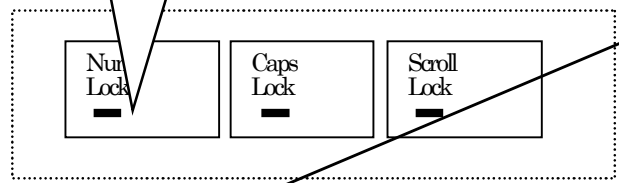

製作
パソコン教室ウォンツ！真駒内あけぼの校

スクロールしたくない時に押します

文頭へ

文字と文字の間に挿入したい時

カーレットの右側を削除したい

文末へ

カーソルの位置を移動できます

電気がついていないと数字が打てません

通常は Num Lock のみ電気がついています。消えた時ここを押しましょう。

製作
パソコン教室ウォンツ！真駒内あけぼの校