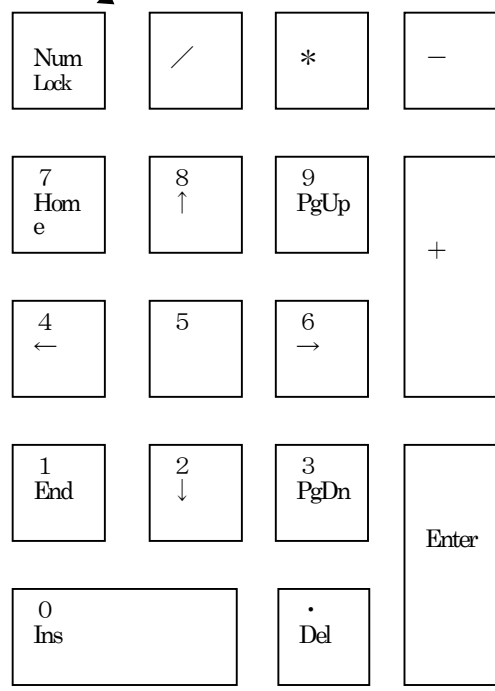

製作
パソコン教室ウォンツ！真駒内あけぼの校

スクロールしたくない時に押します

文頭へ

文字と文字の間に挿入したい時

カーレットの右側を削除したい

文末へ

カーソルの位置を移動できます

電気がついていないと数字が打てません

通常は Num Lock のみ電気がついています。消えた時ここを押しましょう。

製作
パソコン教室ウォンツ！真駒内あけぼの校